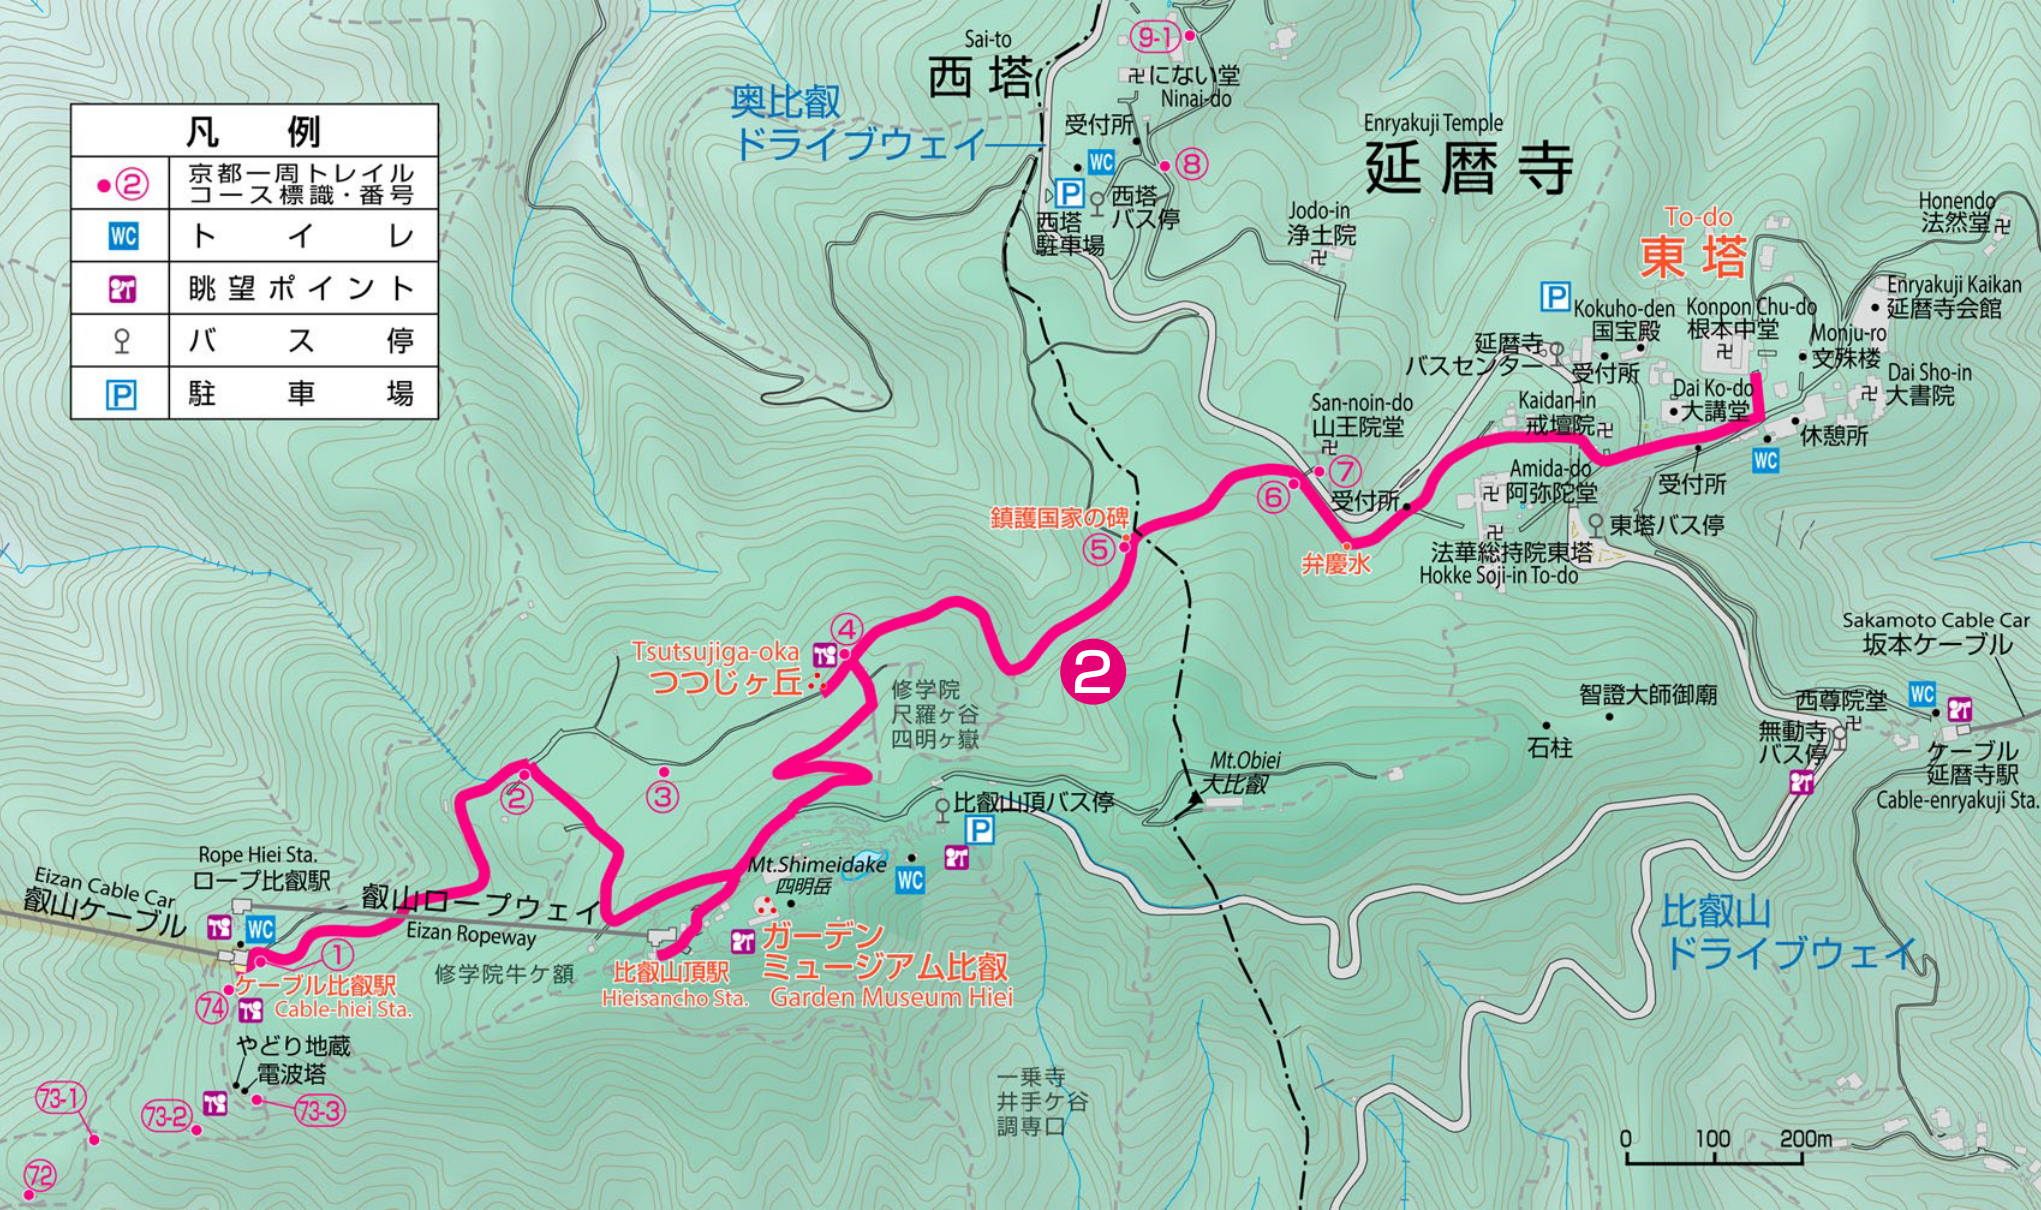

凡 例	
②	京都一周トレイル コース標識・番号
WC	トイレ
㊦	眺望ポイント
♀	バス停
P	駐車場

奥比叡
ドライブウェイ

西塔

延暦寺

東塔

比叡山
ドライブウェイ

2

Tsutsujiga-oka
つつじヶ丘

ガーデン
ミュージアム比叡
Garden Museum Hiei

鎮護国家の碑

弁慶水

比叡山
ドライブウェイ

0 100 200m